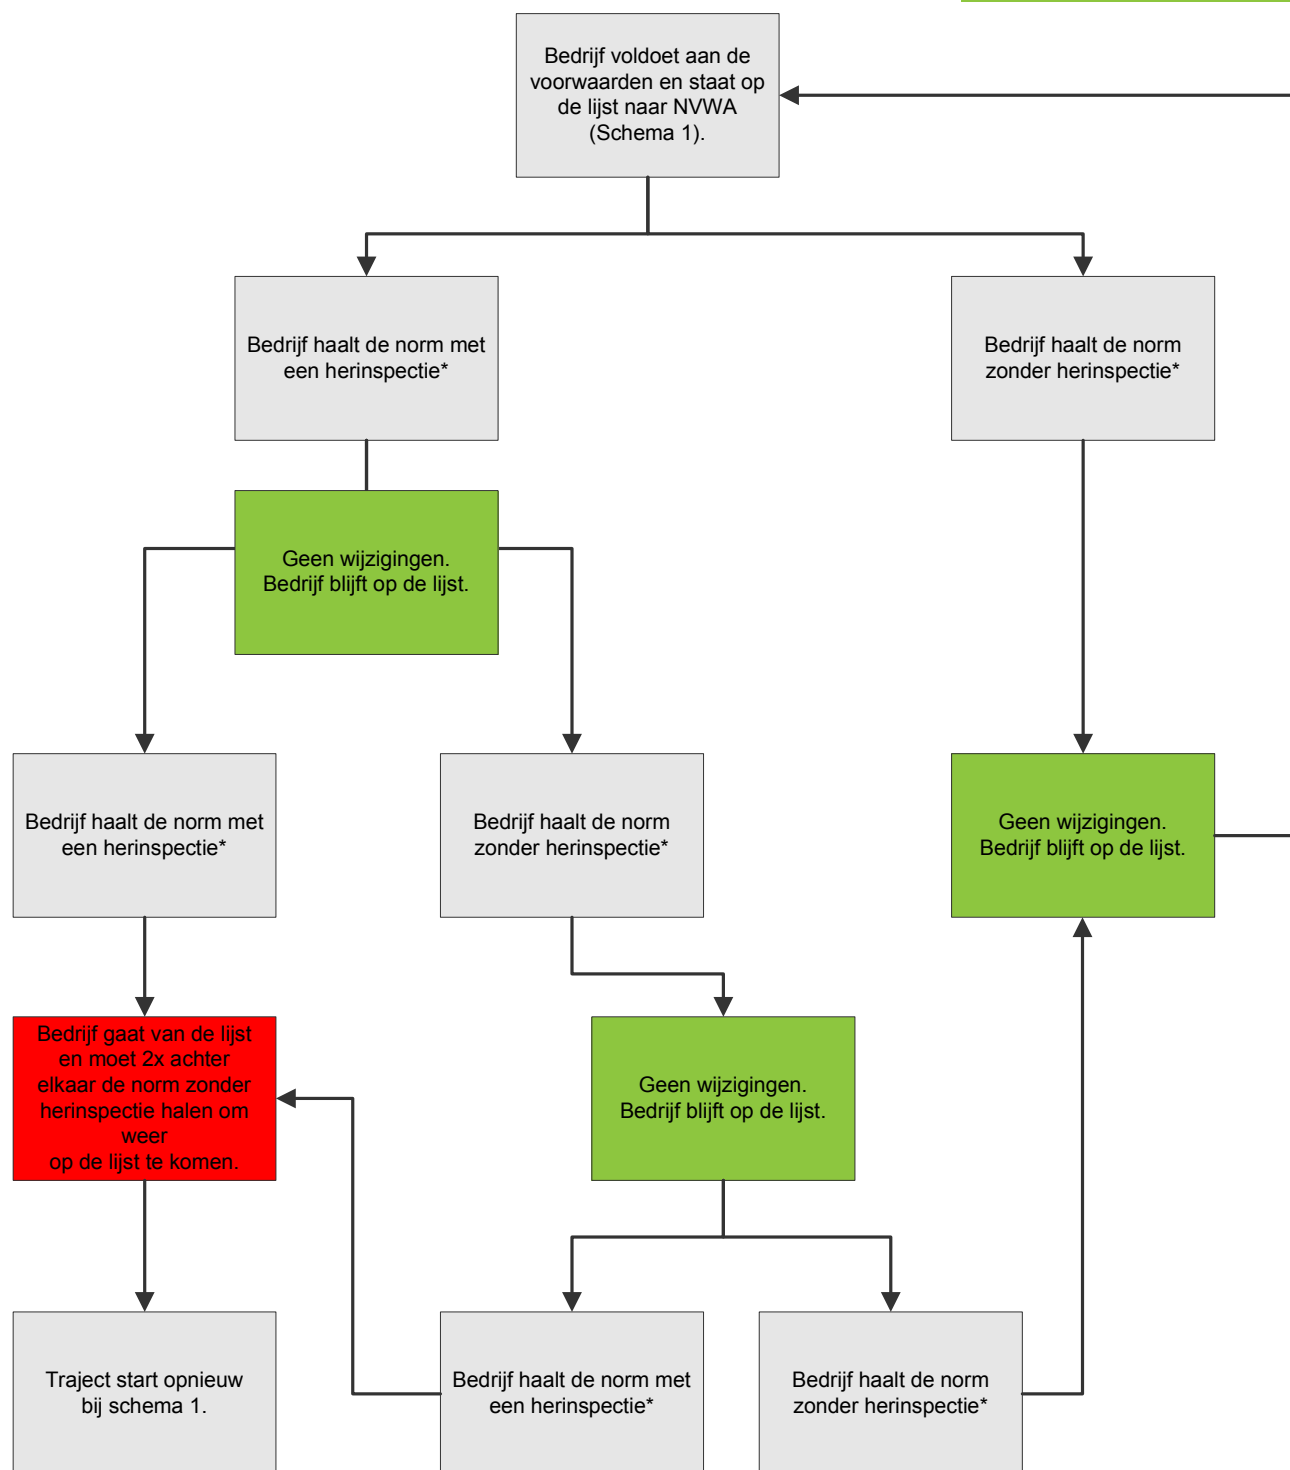

Schema 2: Binnen groene zone blijven

versie: augustus 2017

* Hier aan ten grondslag ligt een inspectie of een steekproefinspectie